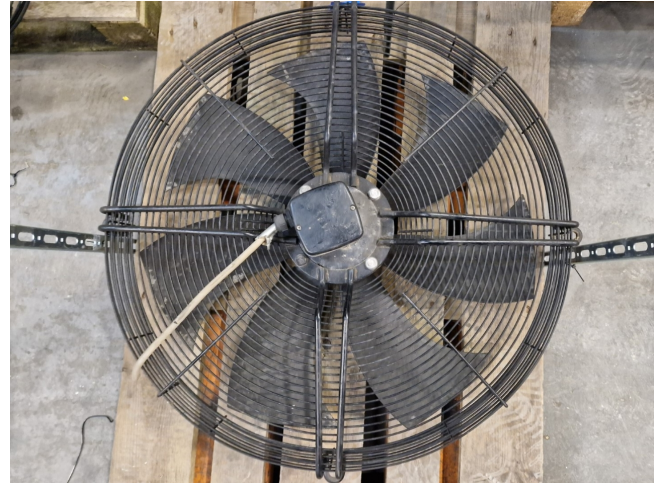

Ziehl Abegg FE071-8EA.6F.2

Specifications

Marque	Ziehl Abegg
Type	FE071-8EA.6F.2
Diamètre Ø (mm)	710
Puissance (kW)	0,50
Vitesse (RPM)	690
Size & Weight	850x850x210 mm (LxWxH) & 17 kg
Stock	1

Description

Used Ziehl Abegg FE071-8EA.6F.2

Used Ziehl-Abegg FE071-8EA.6F.2 fan - 50 Hz - 0,50 kW - 690 RPM - diameter 710 mm. Dimensions: 850x850x210 mm (LxWxH) & 17 kg.